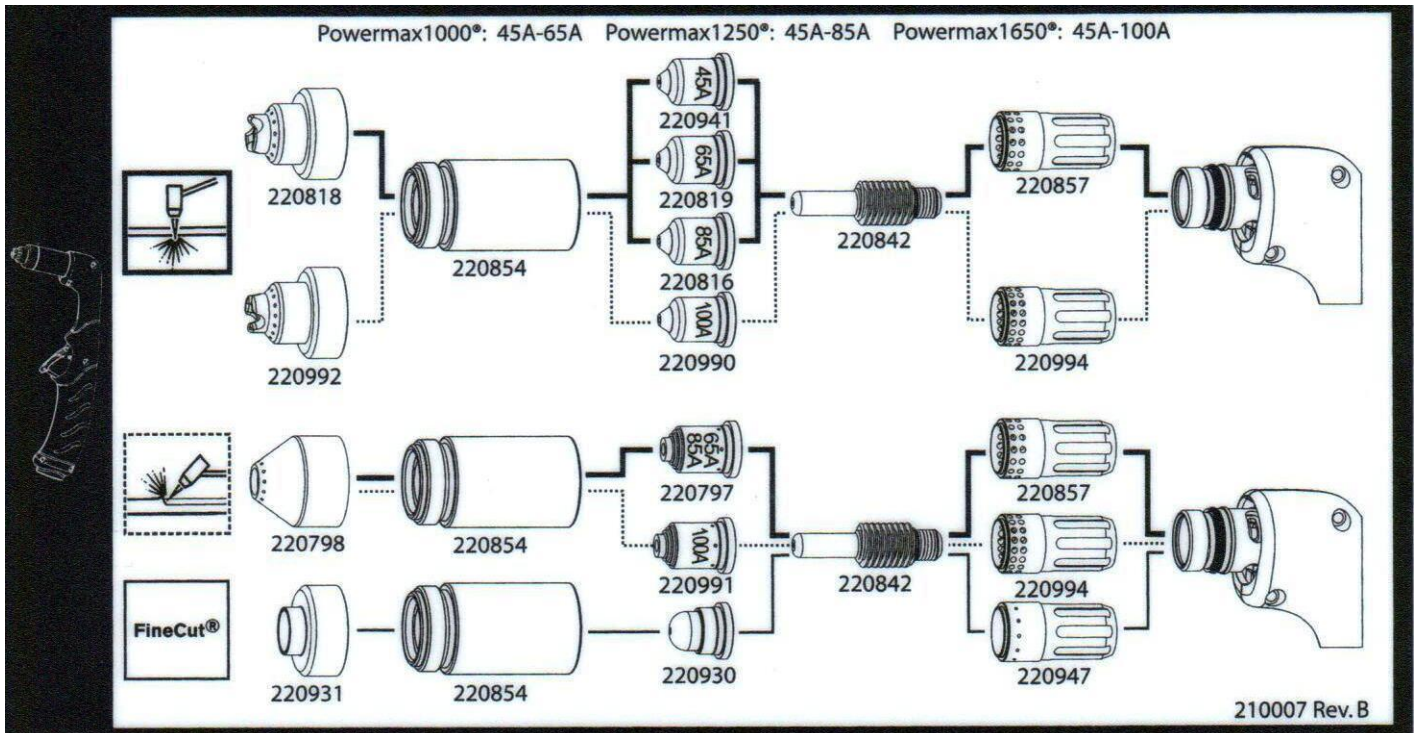

Tochas RETROFIT Duramax™

Tocha manual 75°

Tocha manual 15°

DRM Máquinas e Equipamentos Ltda.

Endereço: Av. Mário Dedini, 150 – Piracicaba – São Paulo

Telefone: 19-3429-7888 Fax: 19-3421-5050

e-mail: vendas@drmsoldas.com.br site: www.drmsoldas.com.br